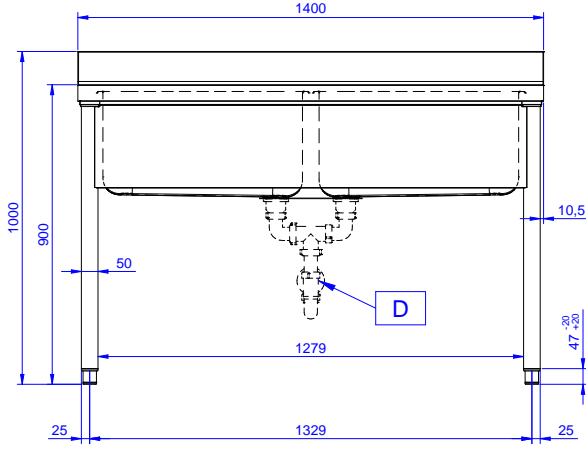

2 evyeli tezgah, evyeleri
500x600x300mm - 1400 mm

Ana Özellikler

- Tezgahın sağlamlığı, stabilitesi ve güvenilirliği doğru olarak test edilmiştir.

Konstruksiyon

- 10 mm yarıçaplı köşeli ve 13 mm derinlikte 100 mm yükseklikte sırt.
- 50 mm çapında yuvarlak bacaklar 304 AISI paslanmaz çeliktir, yüksekliği +0/-40 mm ayarlanabilir.
- Ön kesiti 50 mm yükseklikte 304 AISI paslanmaz çelik taban rafı; zeminden 200 mm yukarda özel yivlere oturtularak monte edilir.
- Demonte olarak teslim edilir.
- Her ihtiyaca uygun farklı musluk mevcuttur.
- Tamamen AISI 304 paslanmaz çelikten yapılmış ağır hizmet tipi konstrüksiyon maksimum dayanıklılık sağlar.

Opsiyonel Aksesuarlar

- 1400 mm tezgahlar için taban rafı PNC 855283
- 4'lü tekerlek kiti, 2'si frenli, çap 100 mm, Premium PNC 855288
- 1400 mm tezgahlar için 3 taraflı çerçeve PNC 855291
- Dirsek kontrollü batarya ¾", kuğu boyunlu, tek gövdeli PNC 855322
- Dirsek kontrollü batarya ¾", kısa kuğu boyunlu, tek gövdeli PNC 855323
- Ayak pedallı, kuğu boyunlu batarya (sıcak-soğuk su girişi) ¾" PNC 855328
- Tekli plastik sifon 2" PNC 895313

Onay: _____

Experience the Excellence
www.electroluxprofessional.com
professional@electroluxprofessional.com

Ön

Yan

D = Drenaj

Üst

Temel bilgiler:

Dış boyutlar, Genişlik: 133110 (LG1426EN)	1400 mm
Dış boyutlar, Derinlik:	700 mm
Dış boyutlar, Yükseklik:	900 mm
Sırt boyutları, Yükseklik:	100 mm
Sırt boyutları, Derinlik:	13 mm
Sırt boyutları, Yarı Çap:	R=10
Evyeye sayısı:	2
Evyeye boyutları:	600x500xH320
Üst tabla kalınlığı:	50 mm
Net ağırlık:	46 kg