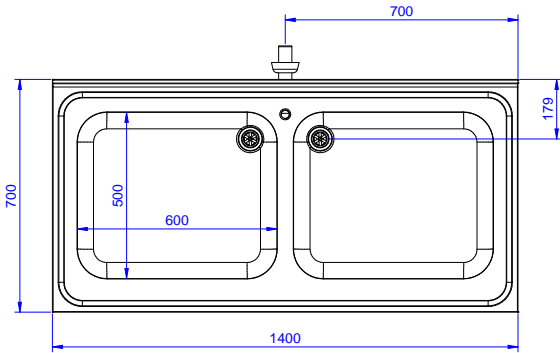

2 evyeli tezgah, evyeleri
500x600x300mm - 1400 mm

Ana Özellikler

- Tezgahın sağlamlığı, stabilitesi ve güvenilirliği doğru olarak test edilmiştir.

Konstruksiyon

- 10 mm yarıçaplı köşeli ve 13 mm derinlikte 100 mm yükseklikte sırt.
- 50 mm çapında yuvarlak bacaklar 304 AISI paslanmaz çeliktir, yüksekliği +0/-40 mm ayarlanabilir.
- Ön kesiti 50 mm yükseklikte 304 AISI paslanmaz çelik taban rafı; zeminden 200 mm yukarda özel yivlere oturtularak monte edilir.
- Demonte olarak teslim edilir.
- Her ihtiyaca uygun farklı musluk mevcuttur.
- Tamamen AISI 304 paslanmaz çelikten yapılmış ağır hizmet tipi konstrüksiyon maksimum dayanıklılık sağlar.

Onay: _____

Experience the Excellence
www.electroluxprofessional.com
professional@electroluxprofessional.com

Ön

Yan

D = Drenaj

Üst

Temel bilgiler:

Dış boyutlar, Genişlik: 133110 (LG1426EN)	1400 mm
Dış boyutlar, Derinlik:	700 mm
Dış boyutlar, Yükseklik:	900 mm
Sırt boyutları, Yükseklik:	100 mm
Sırt boyutları, Derinlik:	13 mm
Sırt boyutları, Yarı Çap:	R=10
Evyeye sayısı:	2
Evyeye boyutları:	600x500xH320
Üst tabla kalınlığı:	50 mm
Net ağırlık:	46 kg