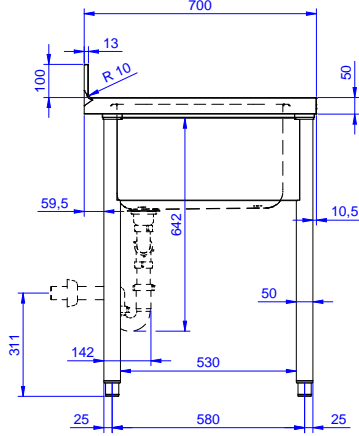

2 evyeli tezgah, evyeleri
500x600x300mm - 1400 mm

Ana Özellikler

- Tezgahın sağlamlığı, stabilitesi ve güvenilirliği doğru olarak test edilmiştir.

Konstruksiyon

- 10 mm yarıçaplı köşeli ve 13 mm derinlikte 100 mm yükseklikte sırt.
- 50 mm çapında yuvarlak bacaklar 304 AISI paslanmaz çeliktir, yüksekliği +0/-40 mm ayarlanabilir.
- Ön kesiti 50 mm yükseklikte 304 AISI paslanmaz çelik taban rafı; zeminden 200 mm yukarda özel yivlere oturtularak monte edilir.
- Demonte olarak teslim edilir.
- Her ihtiyaca uygun farklı musluk mevcuttur.
- Tamamen AISI 304 paslanmaz çelikten yapılmış ağır hizmet tipi konstrüksiyon maksimum dayanıklılık sağlar.

Onay: _____

Experience the Excellence
www.electroluxprofessional.com
professional@electroluxprofessional.com

Ön

Yan

D = Drenaj

Üst

Temel bilgiler:

Dış boyutlar, Genişlik: 133110 (LG1426EN)	1400 mm
Dış boyutlar, Derinlik:	700 mm
Dış boyutlar, Yükseklik:	900 mm
Sırt boyutları, Yükseklik:	100 mm
Sırt boyutları, Derinlik:	13 mm
Sırt boyutları, Yarı Çap:	R=10
Evyeye sayısı:	2
Evyeye boyutları:	600x500xH320
Üst tabla kalınlığı:	50 mm
Net ağırlık:	46 kg